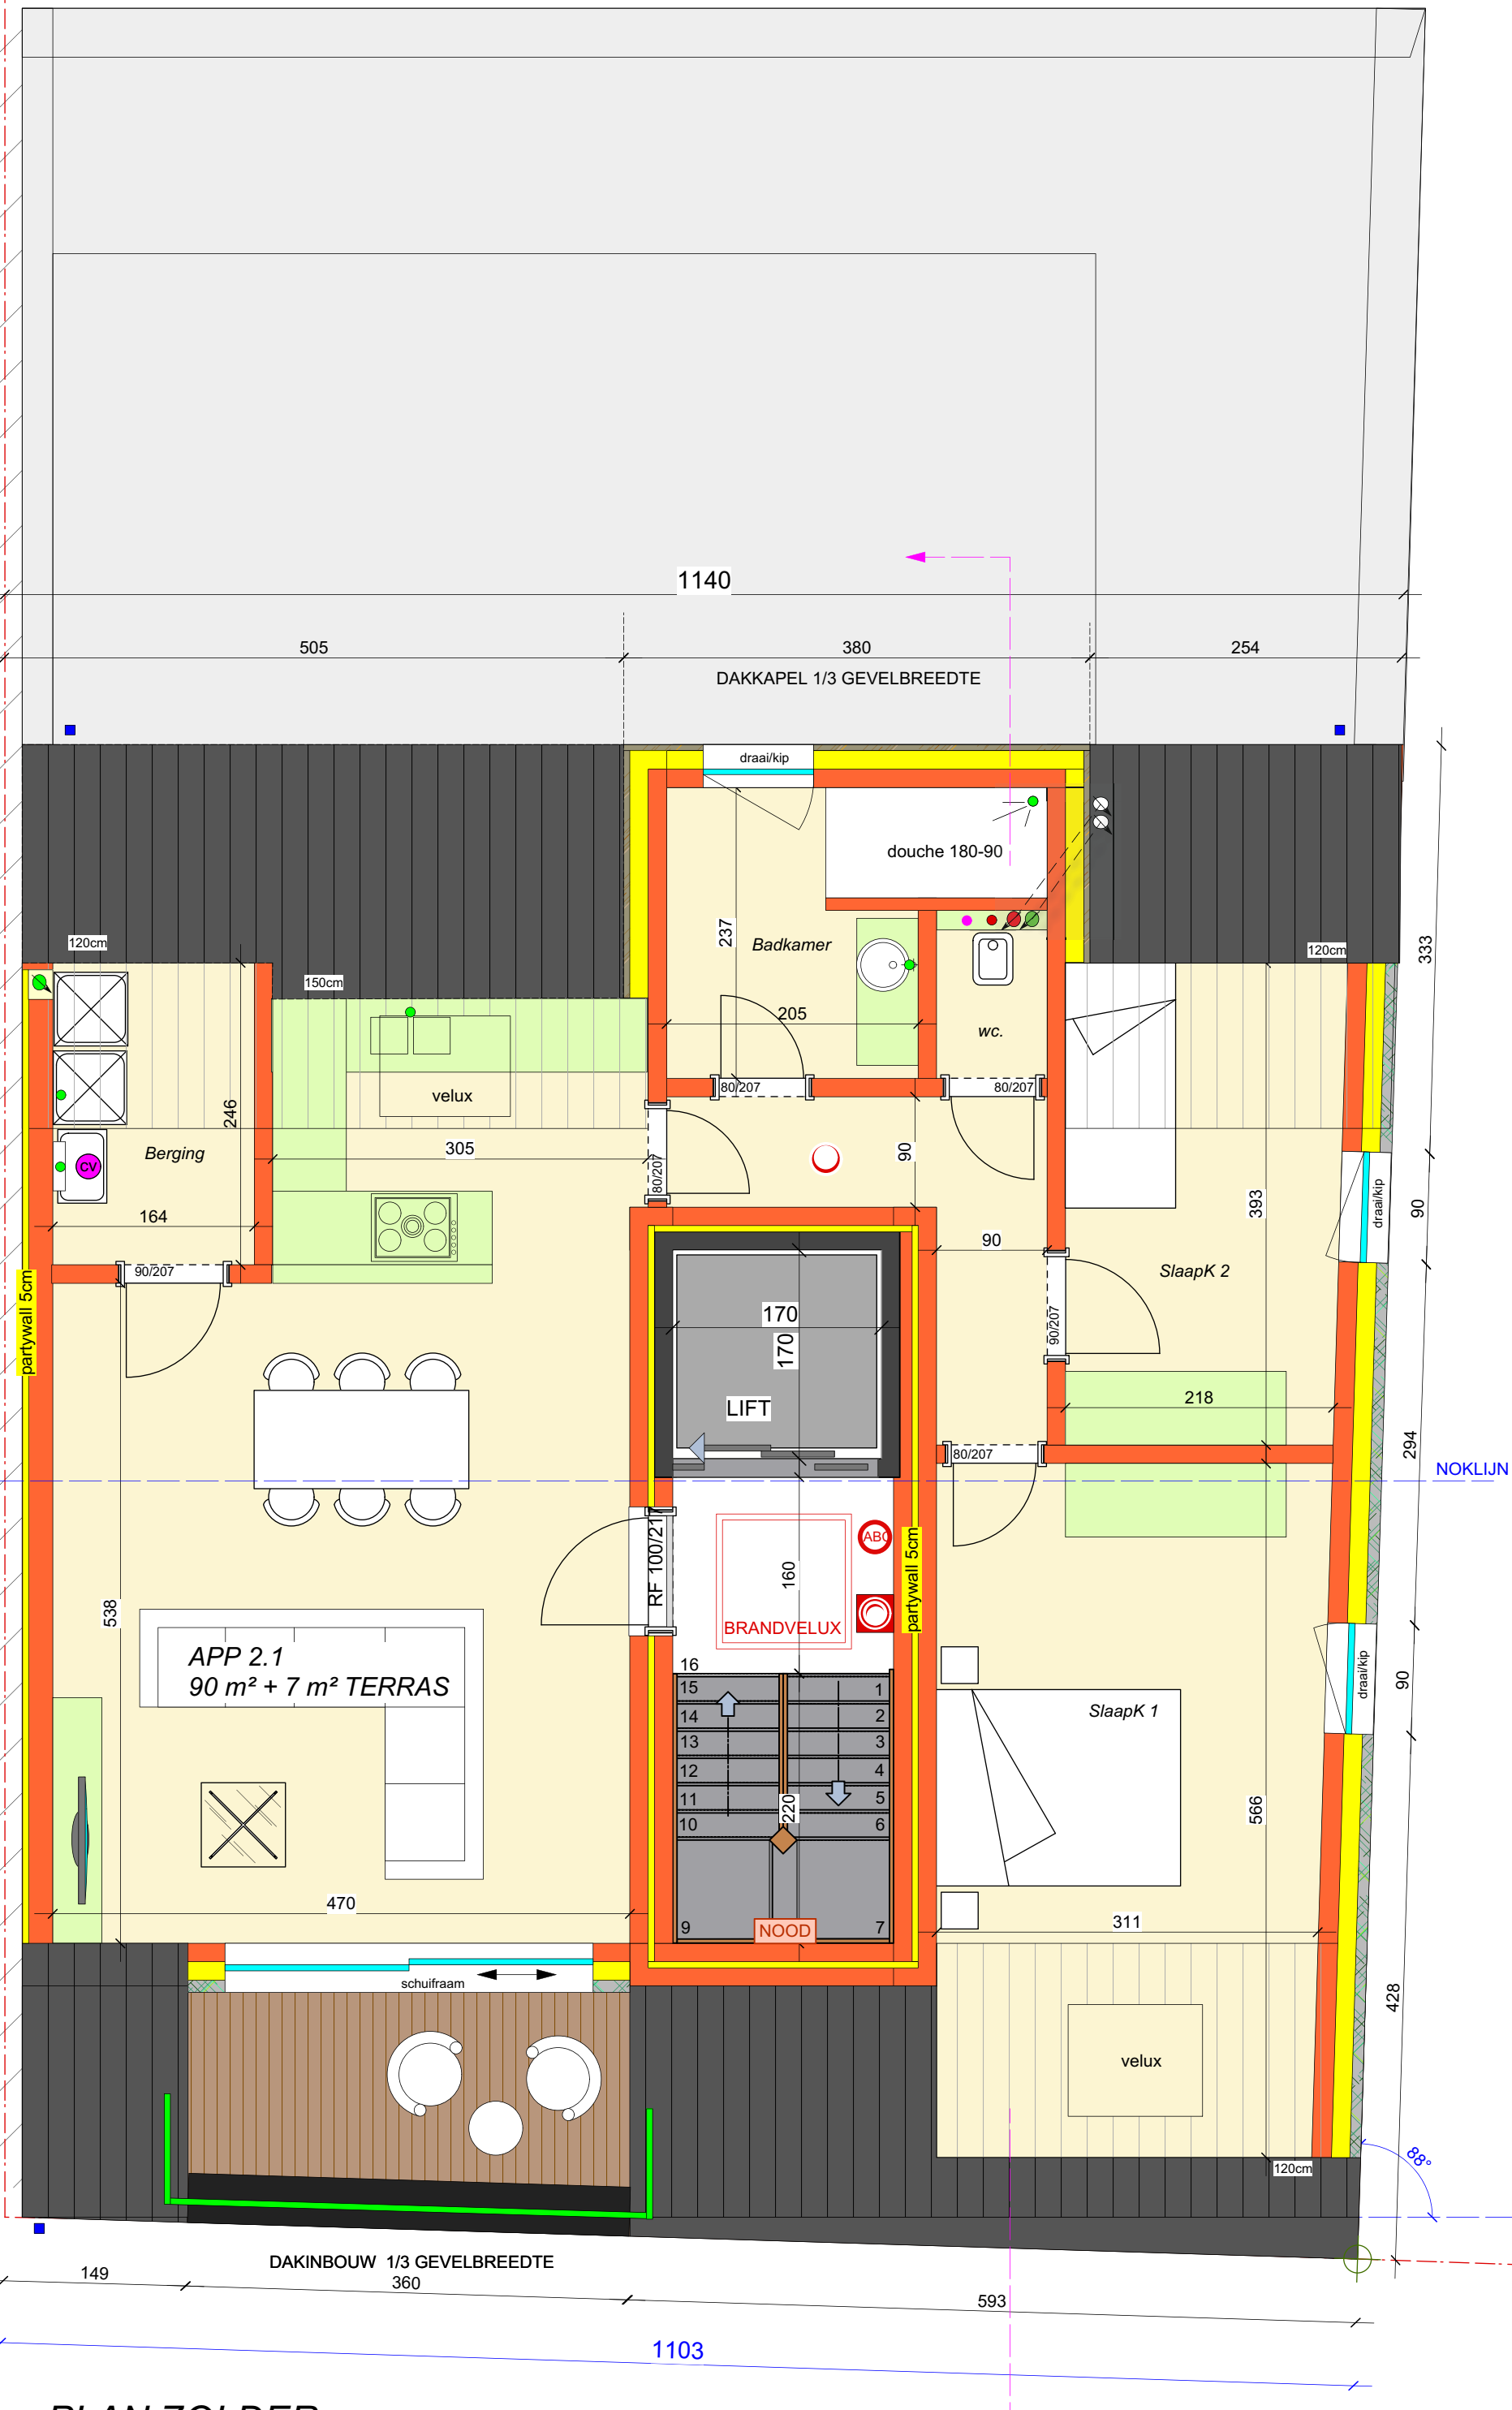

vrijliggende deel van de gevel van buur links
wordt afgewerkt met leien (zwarte panelen verwijderen)

PLAN ZOLDER
schaal 1/50