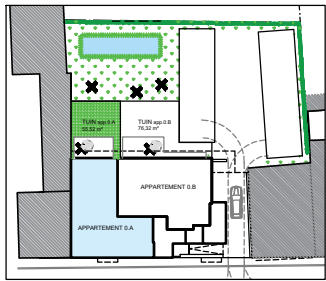

## APPARTEMENT 0.A

oppervlakte : 120,58 m<sup>2</sup>  
 zuigericht tuin : 55,52 m<sup>2</sup>

- inkom
- zithoek
- eethoek
- keuken
- 2 slaapkamers
- berging
- aparte wc
- douchoruimte
- carport voor 1 wagen (optie mogelijk voor 2de carport)