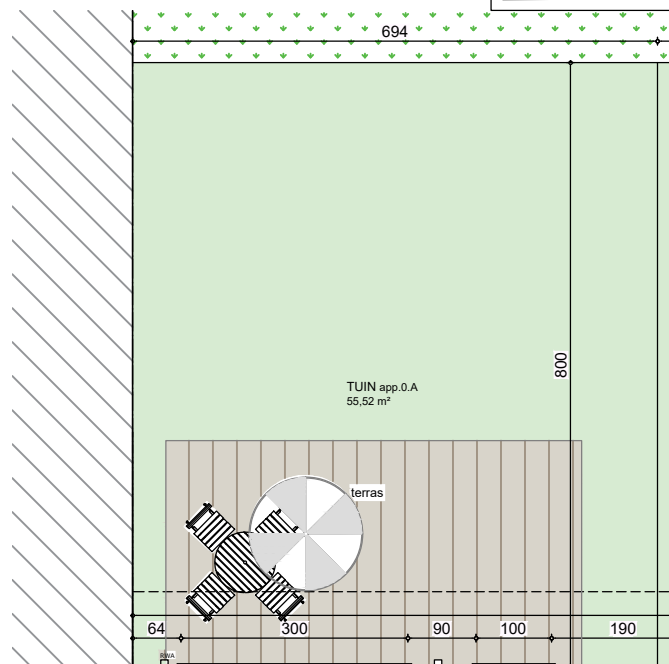

## APPARTEMENT 0.A

oppervlakte : 120,58 m<sup>2</sup>  
 zuigericht tuin : 55,52 m<sup>2</sup>

- inkom
- zithoek
- eethoek
- keuken
- 2 slaapkamers
- berging
- aparte wc
- douchoruimte
- carport voor 1 wagen (optie mogelijk voor 2de carport)

## appartement 0.A

8 appartementen met zuidgerichte tuin/terras  
 + 12 carports