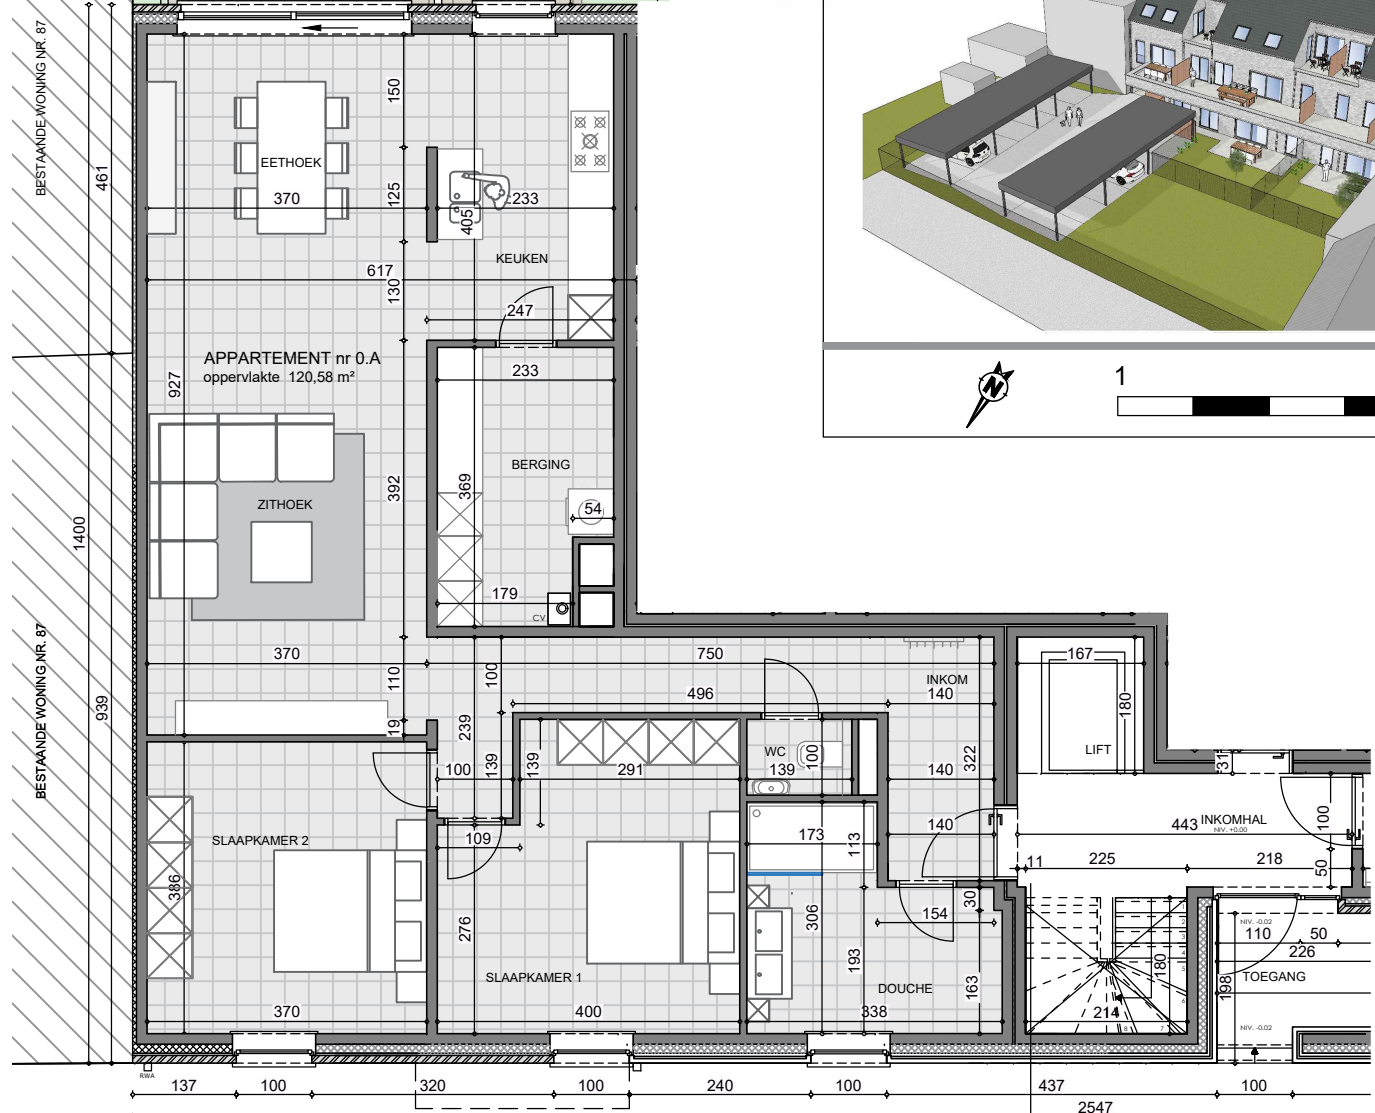

## APPARTEMENT 0.A

oppervlakte : 120,58 m<sup>2</sup>  
 zuigericht tuin : 55,52 m<sup>2</sup>

- inkom
- zithoek
- eethoek
- keuken
- 2 slaapkamers
- berging
- aparte wc
- douchoruimte
- carport voor 1 wagen (optie mogelijk voor 2de carport)

## appartement 0.A

8 appartementen met zuidgerichte tuin/terras  
 + 12 carports